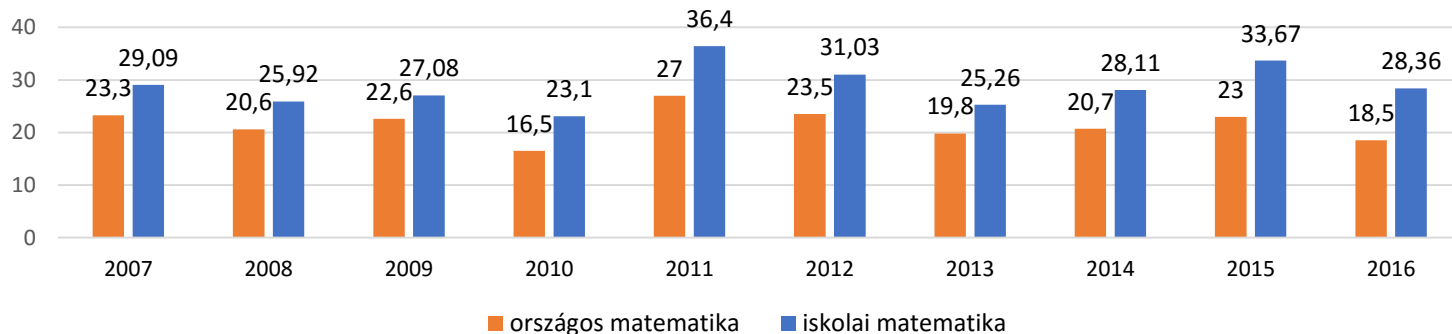

Matematika felvételi vizsgadolgozatok átlagpontszáma