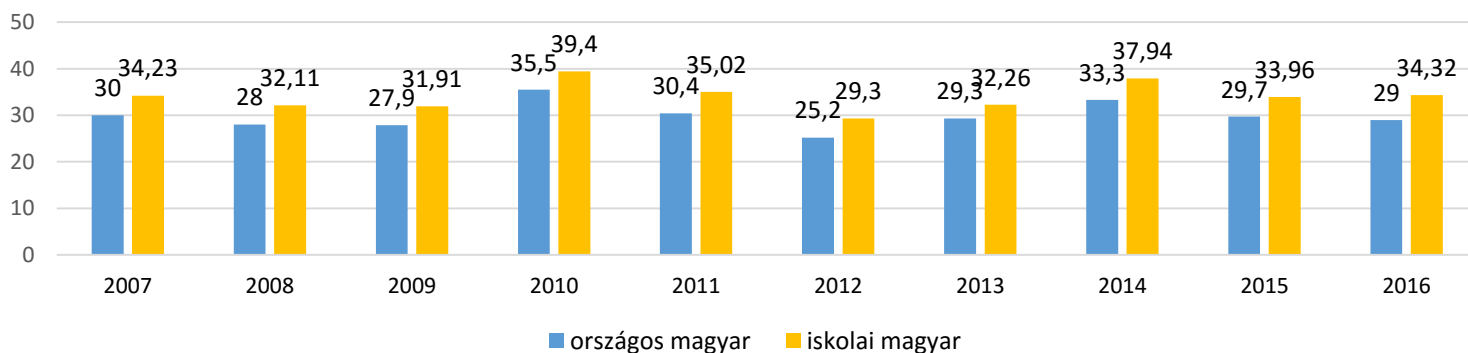

Központi írásbeli felvételi vizsgadolgozatok eredménye

2007-2016

Átlagpontszám		2007	2008	2009	2010	2011	2012	2013	2014	2015	2016	2017
országos	magyar	30,0	28,0	27,9	35,5	30,4	25,2	29,3	33,3	29,7	29,0	
	matematika	23,3	20,6	22,6	16,5	27,0	23,5	19,8	20,7	23,0	18,5	
	összes	53,3	48,6	50,5	52,0	57,4	48,7	49,1	54,0	52,7	47,5	
iskolai	magyar	34,23	32,11	31,91	39,4	35,02	29,3	32,26	37,94	33,96	34,32	
	matematika	29,09	25,92	27,08	23,1	36,4	31,03	25,26	28,11	33,67	28,36	
	összes	63,32	58,03	58,99	62,5	71,42	60,33	57,52	66,05	67,63	62,68	

eltérés az országos átlagtól		2007	2008	2009	2010	2011	2012	2013	2014	2015	2016	2017	átlag
magyar		4,23	4,11	4,01	3,9	4,62	4,1	2,96	4,64	4,26	5,32		4,215
matematika		5,79	5,32	4,48	6,6	9,4	7,53	5,46	7,41	10,67	9,86		7,252
összes		10,02	9,43	8,49	10,5	14,02	11,63	8,42	12,05	14,93	15,18		11,467

Magyar felvételi vizsgadolgozatok átlagpontszáma